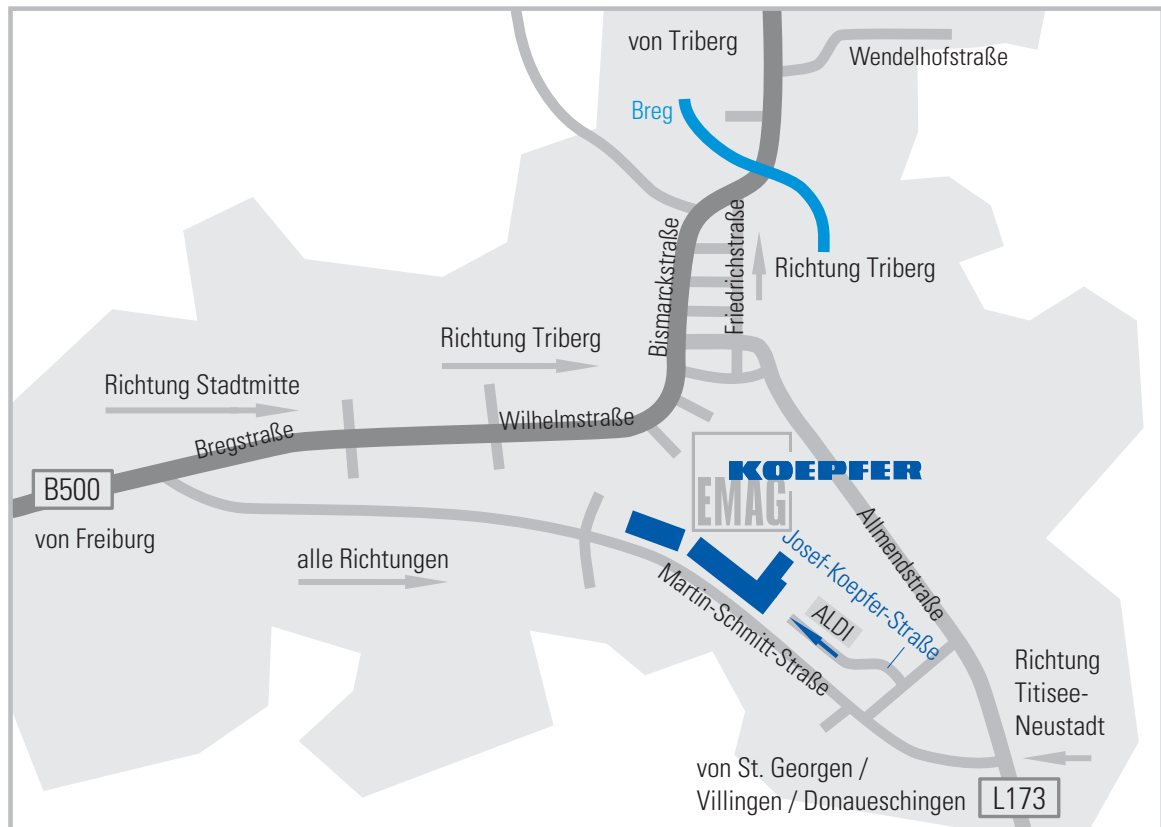

So finden Sie uns / How to find us

Jos. KOEPFER & Söhne GmbH
Josef-Koepfer-Straße 8 • D-78120 Furtwangen
Telefon: +49(0)7723 / 655-0 • Fax: +49(0)7723 / 655-133 • www.emag.com